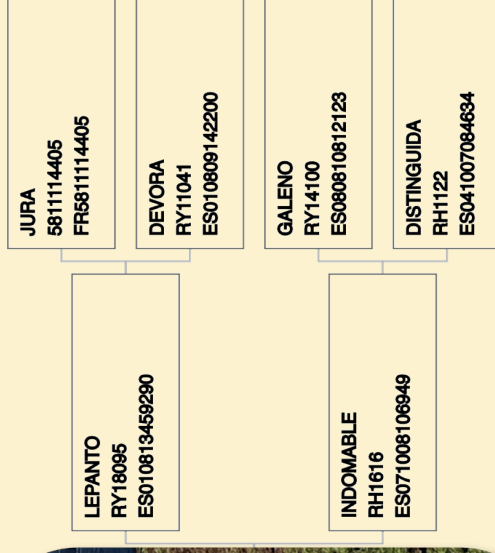

## PROPIETARIO: RONCERO HERMANOS

**NINO RH2017 ES021009574759 F. Nac.: 28/10/2020**

**Peso Nacimiento: 44 kg**

**Facilidad de Parto: 100,5**

**Potencial de Crecimiento: 101**

**Desarrollo Muscular: 95,1**

**Desarrollo Esquelético: 100,4**

**COLLAR 10**

**PORTADOR F94L**

UNIÓN DE CRIADORES DE GANADO VACUNO SELECTO DE LA RAZA  
CHAROLESA DE ESPAÑA